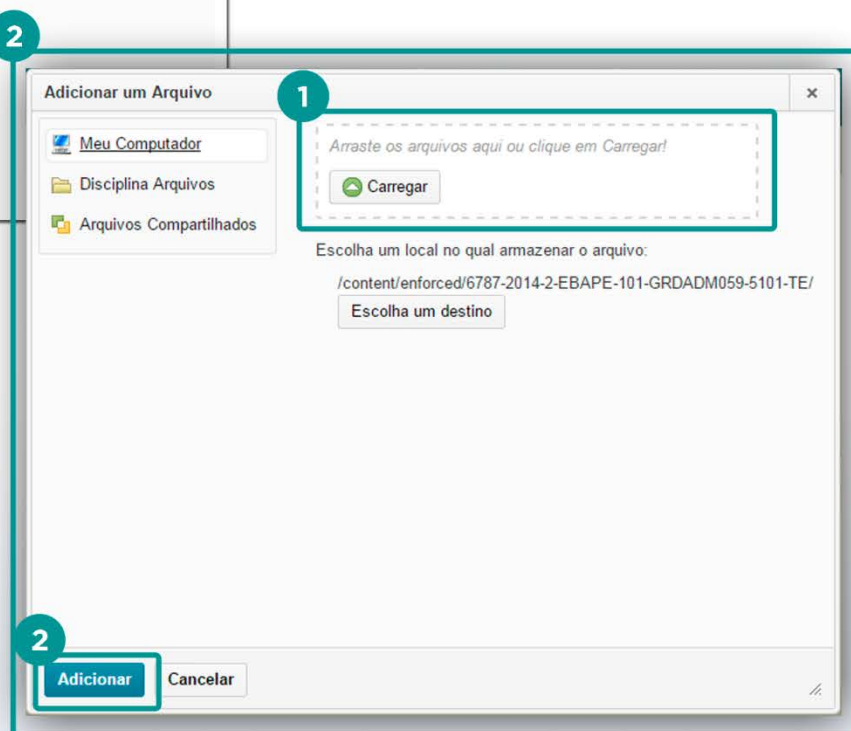

## UPLOAD DE ARQUIVOS

Após adicionar o módulo, clique em “**Adicionar**” e depois em “**Carregar Arquivos**”.  
Caso tenha dúvidas acesse o tutorial: “**Professor - Conteúdo**”

1 Clique em “Adicionar” e depois em “Carregar Arquivos”.

2 Ao clicar, irá se abrir uma janela em sua tela.

1. Clique no botão “Carregar” ou arraste os arquivos para área sinalizada por “Arraste os arquivos aqui”.
2. Após carregar os arquivos clique em “Adicionar”.